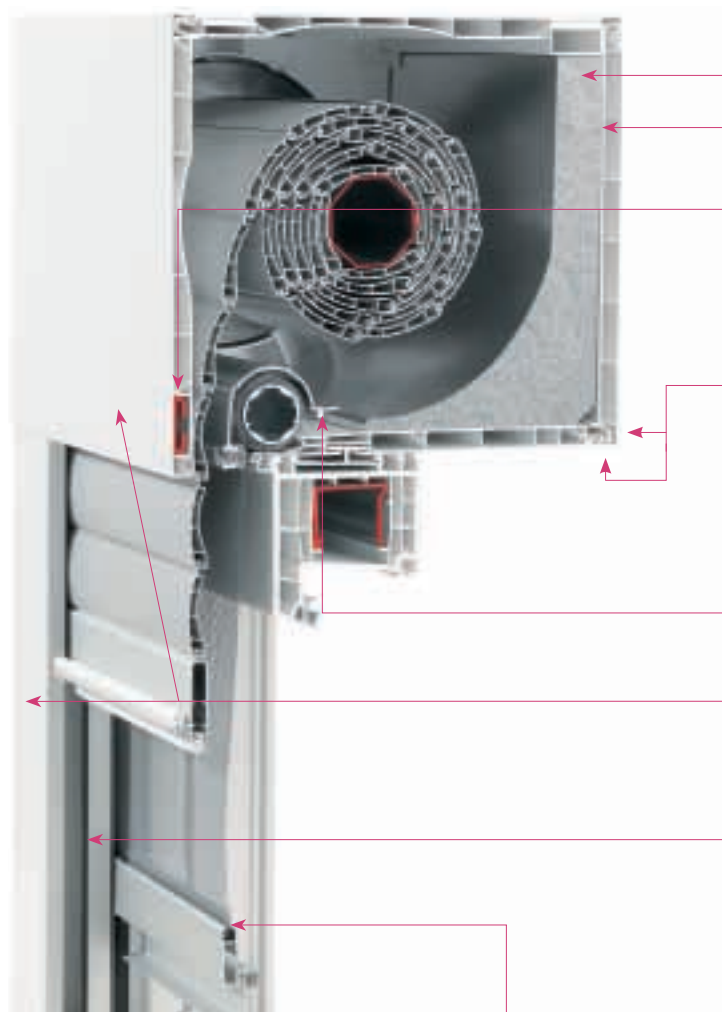

INOVATIVNI SISTEM ROLETNI

SA RAZRAĐENIM DETALJIMA I ODGOVARAJUĆIM IZGLEDOM

Poboljšana termoizolacija, elementi fiksirani na krajnjim kapama

Optimalna zvučna izolacija

Čelično ojačanje doprinosi poboljšanju stabilnosti

Revizioni poklopac se nalazi sa unutrašnje strane, kod kutije dimenzije 245 mm je moguća revizija sa donje strane

Pokrivka rolo-komarnika je pričvršćena za krajnje kape, odvodi vodu sa lamela, tako da se roletna može namotati iako je vlažna

Brojne varijante u pogledu boja

Vodice omogućavaju siguran, stabilan i miran rad

Rolo komarnik, kao opcija, sprečava ulazak insekata. Veoma jednostavno rukovanje