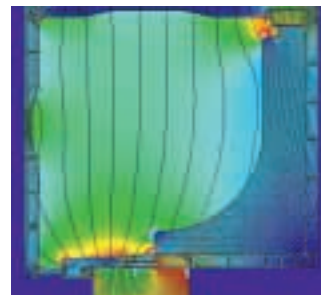

Zašto odugovlačite? Odlučite se za inovativni sistem roletni REHAU Comfort-Design Plus i bićete na dobitku – kako leti, tako i zimi.

Toplotna izolacija

Vazdušni prostor između prozora i spuštenog zastora roletni deluje kao dobar izolator. Dodatna izolacija se postiže pomoću elementa od stiropora, koji je integrisan u rolo kutiji. Prema studiji koju je sproveo Institut Fraunhofer, moguće je ostvariti smanjenje gubitka toplote do oko 25%. REHAU Comfort-Design Plus ispunjava najstrožije zahteve toplotne izolacije na bazi pooštrenih kriterijuma DIN 4108-2, štedi energiju i čuva okolinu.